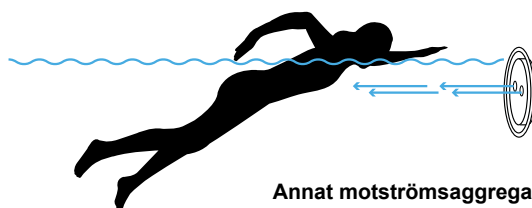

Annat motströmsaggregat