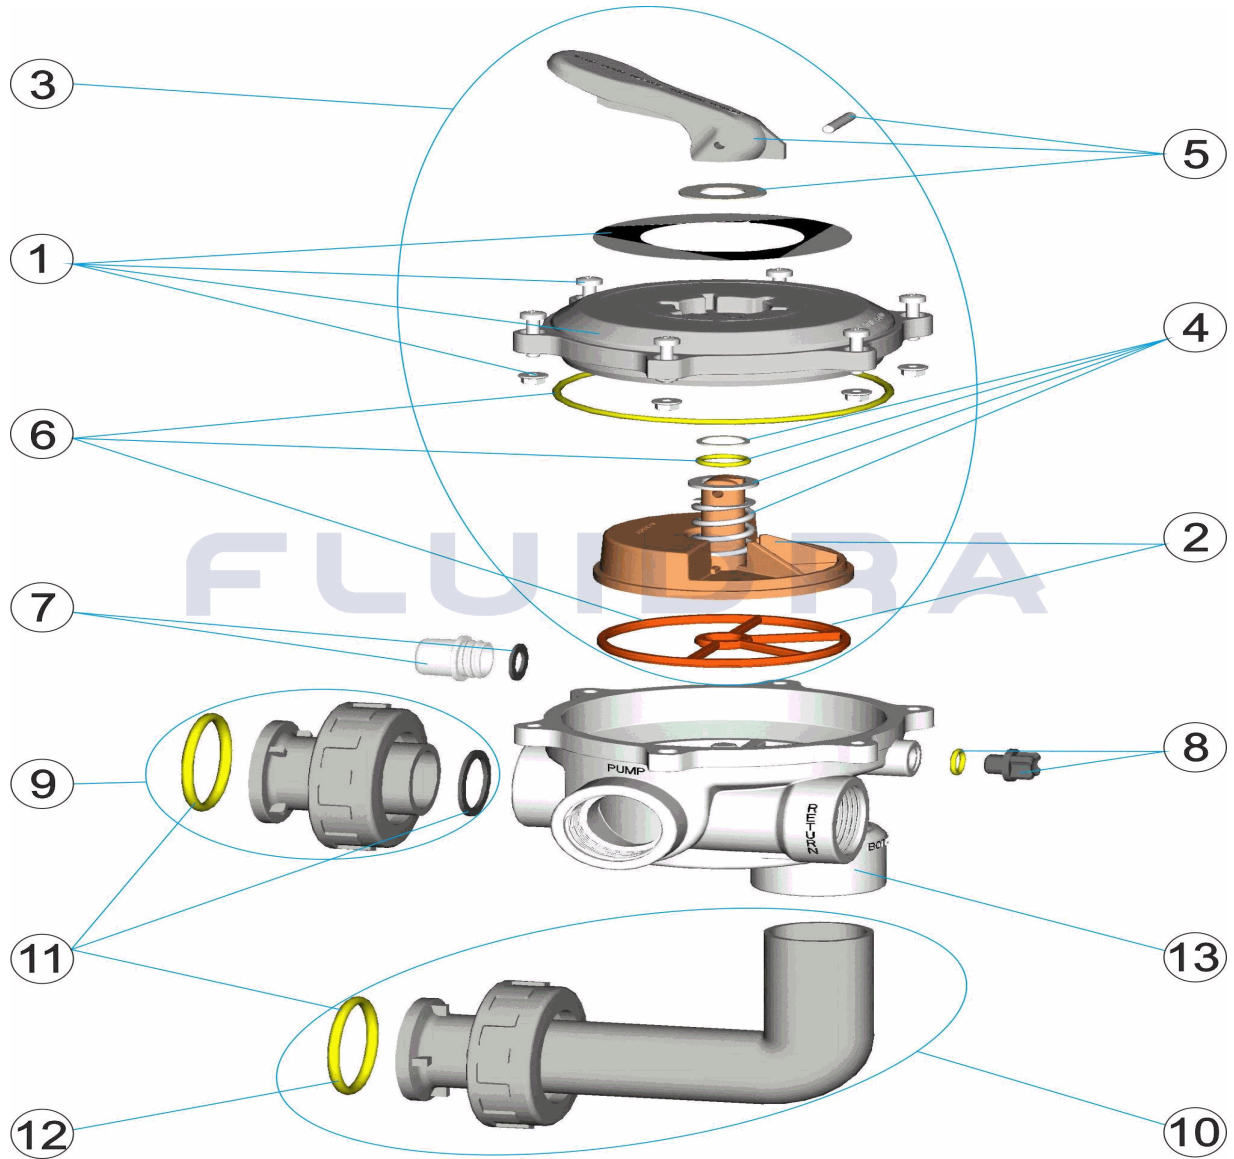

CODIGO **34543**

DESCRIPCION: **VALVULA SELECTORA 1 1/2" ENLACE FILTRO - FLA "**

**ESPAÑOL**

POS	CODIGO	DESCRIPCION	CANTIDAD	POS	CODIGO	DESCRIPCION	CANTIDAD
1	4404122401	CJTO. TAPA 1 1/2" - FLA "		8	4404121107	TAPON 1/4" VALVULA	
2	4404122402	DISTRIBUIDOR CON JUNTA 1 1/2" - FLA "		9	4404120202	ENLACE RECTO NEGRO 1 1/2' NUEVO	
3	4404122403	CJTO. SUPERIOR 1 1/2" - FLA "		10	4404120204	ENLACE ACODADO NEGRO 1 1/2' NUEVO	
4	4404122404	RESORTE VALVULA 1 1/2" - FLA "		11	4404120205	JUNTAS ENLACE 1 1/2'	
5	4404122101	MANETA 1 1/2" EC "		12	4404301901	JUNTA TORICA RACCOR SALIDA EPDM 65	
6	4404122104	JUNTAS VALVULA 1 1/2" EC "		13	34543R0100	CJTO. CUERPO 1 1/2" - FLA "	
7	4404120108	VISOR CON JUNTA					

CODE 34543

DESCRIPTION: SÉLECTEUR 1 1/2" LIEN FILTRE - FLA "

FRANCAIS

POS	CODE	DESCRIPTION	QUANTITE	POS	CODE	DESCRIPTION	QUANTITE
1	4404122401	ANSEMBLE TAPPO 1 1/2" FLA "		8	4404121107	BOUCHON 1/4' DE VANNE	
2	4404122402	DISTRIBUTEUR AVEC JOINT 1 1/2" FLA "		9	4404120202	SORTIE DROITE NOIRE 1 1/2' NOUVEAU MC	
3	4404122403	ENSEMBLE SUPÉRIEUR 1 1/2" FLA "		10	4404120204	SORTIE COUDEE NOIRE 1 1/2'	
4	4404122404	RESSORT DE VANNE 1 1/2" FLA "		11	4404120205	JOINTS DE SORTIES 1 1/2'	
5	4404122101	POIGNEE 1 1/2" EC "		12	4404301901	JOINT TORIQUE RACCORD SORTIE D.56,3)	
6	4404122104	JOINTS DE VANNE 1 1/2" EC "		13	34543R0100	CORPS 1 1/2" VANNE FLA "	
7	4404120108	VOYANT ET JOINT					