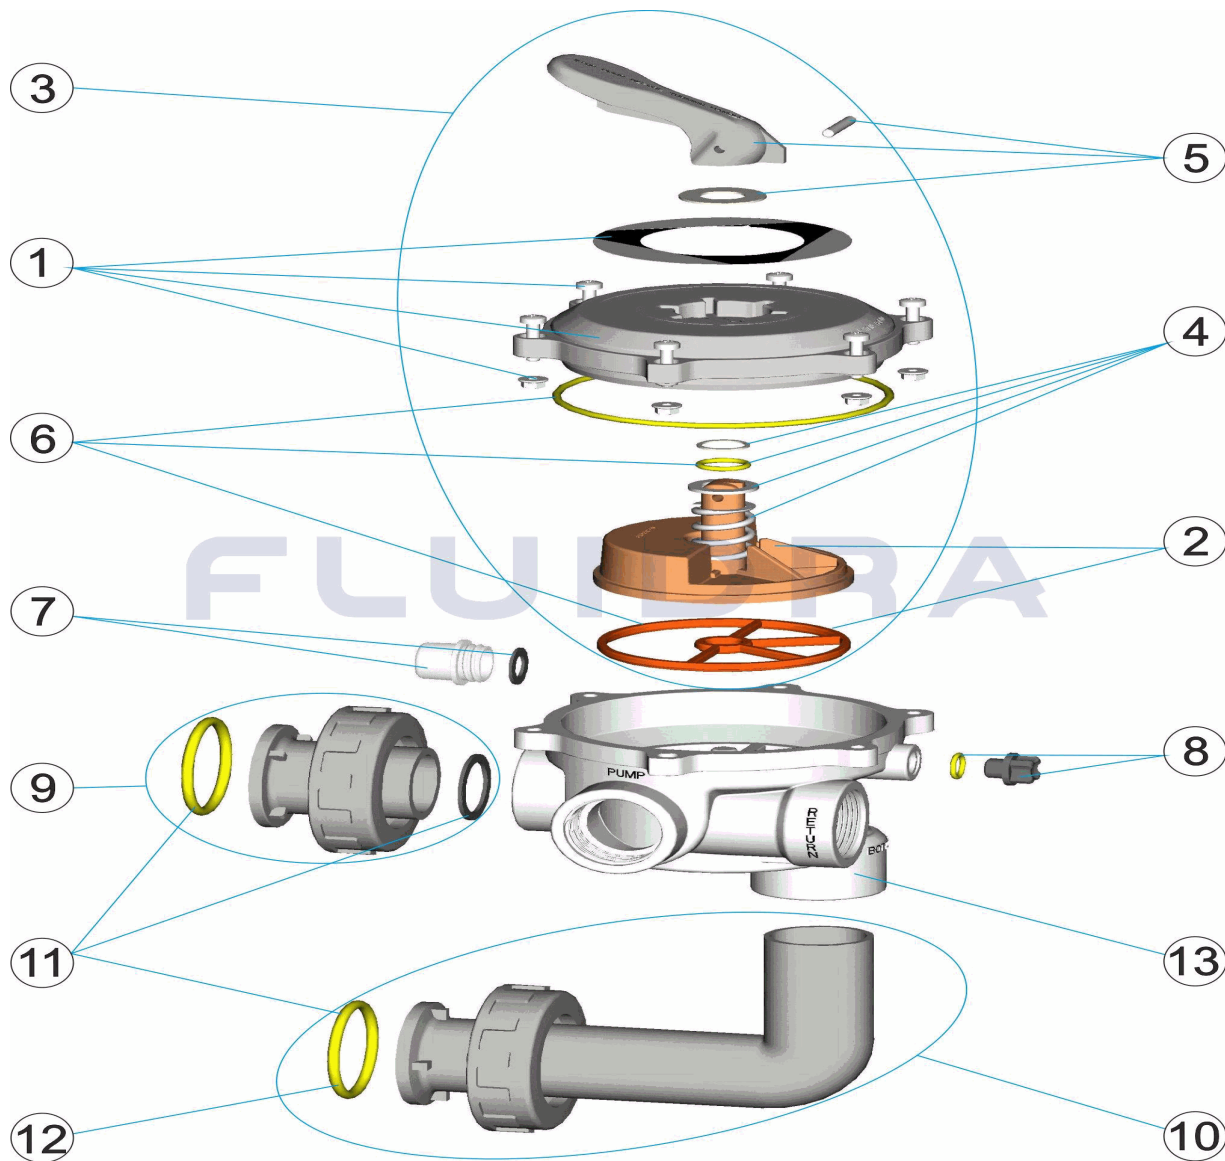

CODICE **34543**

DESCRIZIONE: **VALVOLA SELETRICE 1 1/2" COLLEGAMENTO FILTRO - FLA "**

**ITALIANO**

POS	CODICE	DESCRIZIONE	QUANTITA'	POS	CODICE	DESCRIZIONE	QUANTITA'
1	4404122401	KIT COPERCHIO 1 1/2" FLA "		8	4404121107	COPERCHIO 1/4' VALVOLA	
2	4404122402	CAMPANA CON GUARNIZIONE SELETRIC		9	4404120202	RACCORDO DIRITTO NERO 1 1/2 NUOVO	
3	4404122403	IL SUPERIORE HA REGOLATO 1 1/2" FLA "		10	4404120204	RACCORDO A GOMITO NERO 1 1/2 NUOVO	
4	4404122404	MOLLA VALVOLA 1 1/2" FLA "		11	4404120205	GUARNIZIONE PER RACCORDO 1 1/2'	
5	4404122101	MANIGLIA 1 1/2' ECO		12	4404301901	O-RING RACCORDO USCITA D.56,3X5.3 EPI	
6	4404122104	GUARNIZIONI VALVOLA 1 1/2' ECO		13	34543R0100	CORPO VALVOLA 1 1/2" FLA "	
7	4404120108	VISORE CON GUARNIZIONE					

CODIGO **34543**

DESCRIÇÃO: **VÁLVULA SELECTORA 1 1/2" LIGAÇÃO FILTRO - FLA "**

**PORTUGUES**

POS	CODIGO	DESCRIÇÃO	JANTIDADE	POS	CODIGO	DESCRIÇÃO	JANTIDADE
1	4404122401	CONJUNTO TAMPA 1 1/2" FLA "		8	4404121107	TAMPÃO 1/4' VÁLVULA	
2	4404122402	DISTRIBUIDOR CON JUNTA 1 1/2" FLA "		9	4404120202	LIGAÇÃO RECTA PRETA 1 1/2' NOVA	
3	4404122403	CONJUNTO SUPERIOR 1 1/2" FLA "		10	4404120204	LIGAÇÃO CURVA PRETA 1 1/2' NOVA	
4	4404122404	TAMPA PARAFUSOS 1 1/2" FLA "		11	4404120205	JUNTAS LIGAÇÃO 1 1/2'	
5	4404122101	MANIPULO 1 1/2' ECO		12	4404301901	JUNTA TÓRICA D.56.3X5.3 EPDM 65	
6	4404122104	JUNTAS VÁLVULA 1 1/2' ECO		13	34543R0100	CORPO 1 1/2" FLA "	
7	4404120108	VISOR COM JUNTA					