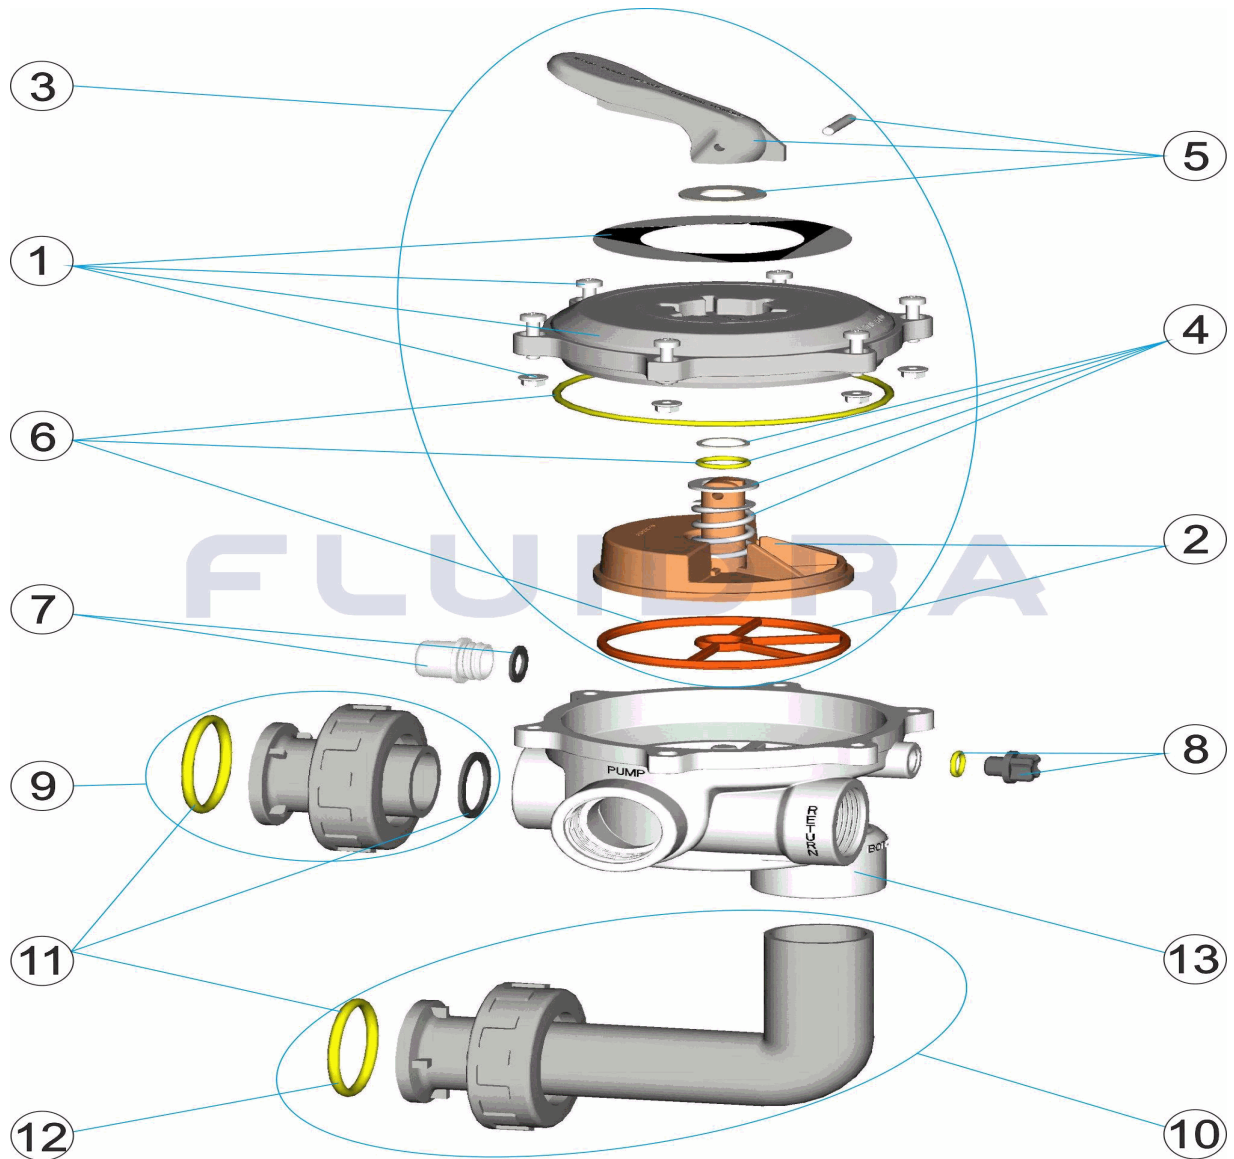

CODE **34543**

DESCRIPTION: **MULTIPORT VALVE 1 1/2" FILTER CONNECTION - FLA "**

**ENGLISH**

POS	CODE	DESCRIPTION	QUANTITY	POS	CODE	DESCRIPTION	QUANTITY
1	4404122401	LID SET 1 1/2" FLA "		8	4404121107	PLUG 1/4'	
2	4404122402	DISTRIBUTOR WITH GASKETS 1 1/2" FLA '		9	4404120202	UNION BLACK 1 1/2' NEW	
3	4404122403	SUPERIOR SET 1 1/2" FLA "		10	4404120204	ELBOW BLACK 1 1/2' NEW	
4	4404122404	SPRING 1 1/2" FLA "		11	4404120205	UNION SEALS 1 1/2'	
5	4404122101	HANDLE 11/2' ECO		12	4404301901	O RING D.56,3X5,3 EPDM65	
6	4404122104	GASKETS 1 1/2" EC "		13	34543R0100	LOWER PART SELECTOR VALVE 1 1/2" FLA	
7	4404120108	VISOR WITH SEAL					

CODICE **34543**

DESCRIZIONE: **VALVOLA SELETRICE 1 1/2" COLLEGAMENTO FILTRO - FLA "**

**ITALIANO**

POS	CODICE	DESCRIZIONE	QUANTITA'	POS	CODICE	DESCRIZIONE	QUANTITA'
1	4404122401	KIT COPERCHIO 1 1/2" FLA "		8	4404121107	COPERCHIO 1/4' VALVOLA	
2	4404122402	CAMPANA CON GUARNIZIONE SELETRIC		9	4404120202	RACCORDO DIRITTO NERO 1 1/2 NUOVO	
3	4404122403	IL SUPERIORE HA REGOLATO 1 1/2" FLA "		10	4404120204	RACCORDO A GOMITO NERO 1 1/2 NUOVO	
4	4404122404	MOLLA VALVOLA 1 1/2" FLA "		11	4404120205	GUARNIZIONE PER RACCORDO 1 1/2'	
5	4404122101	MANIGLIA 1 1/2' ECO		12	4404301901	O-RING RACCORDO USCITA D.56,3X5.3 EPI	
6	4404122104	GUARNIZIONI VALVOLA 1 1/2' ECO		13	34543R0100	CORPO VALVOLA 1 1/2" FLA "	
7	4404120108	VISORE CON GUARNIZIONE					