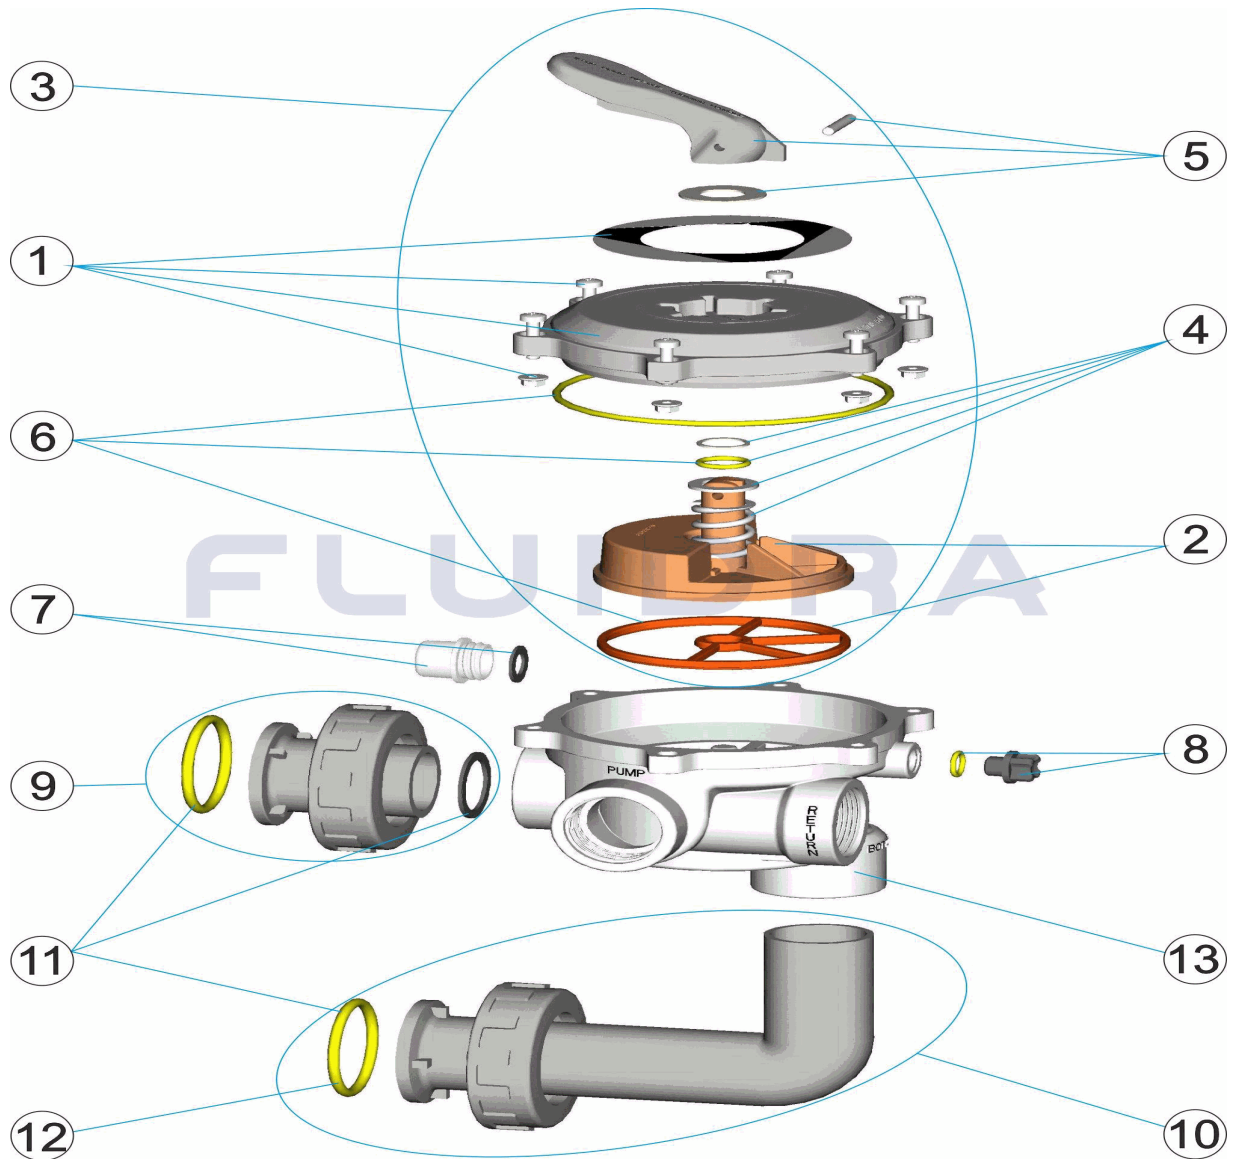

CODIGO **34543**

DESCRIPCION: **VALVULA SELECTORA 1 1/2" ENLACE FILTRO - FLA "**

**ESPAÑOL**

POS	CODIGO	DESCRIPCION	CANTIDAD	POS	CODIGO	DESCRIPCION	CANTIDAD
1	4404122401	CJTO. TAPA 1 1/2" - FLA "		8	4404121107	TAPON 1/4" VALVULA	
2	4404122402	DISTRIBUIDOR CON JUNTA 1 1/2" - FLA "		9	4404120202	ENLACE RECTO NEGRO 1 1/2' NUEVO	
3	4404122403	CJTO. SUPERIOR 1 1/2" - FLA "		10	4404120204	ENLACE ACODADO NEGRO 1 1/2' NUEVO	
4	4404122404	RESORTE VALVULA 1 1/2" - FLA "		11	4404120205	JUNTAS ENLACE 1 1/2'	
5	4404122101	MANETA 1 1/2" EC "		12	4404301901	JUNTA TORICA RACCOR SALIDA EPDM 65	
6	4404122104	JUNTAS VALVULA 1 1/2" EC "		13	34543R0100	CJTO. CUERPO 1 1/2" - FLA "	
7	4404120108	VISOR CON JUNTA					

CODE 34543

DESCRIPTION: SÉLECTEUR 1 1/2" LIEN FILTRE - FLA "

FRANCAIS

POS	CODE	DESCRIPTION	QUANTITE	POS	CODE	DESCRIPTION	QUANTITE
1	4404122401	ANSEMBLE TAPPO 1 1/2" FLA "		8	4404121107	BOUCHON 1/4' DE VANNE	
2	4404122402	DISTRIBUTEUR AVEC JOINT 1 1/2" FLA "		9	4404120202	SORTIE DROITE NOIRE 1 1/2' NOUVEAU MC	
3	4404122403	ENSEMBLE SUPÉRIEUR 1 1/2" FLA "		10	4404120204	SORTIE COUDEE NOIRE 1 1/2'	
4	4404122404	RESSORT DE VANNE 1 1/2" FLA "		11	4404120205	JOINTS DE SORTIES 1 1/2'	
5	4404122101	POIGNEE 1 1/2" EC "		12	4404301901	JOINT TORIQUE RACCORD SORTIE D.56,3)	
6	4404122104	JOINTS DE VANNE 1 1/2" EC "		13	34543R0100	CORPS 1 1/2" VANNE FLA "	
7	4404120108	VOYANT ET JOINT					