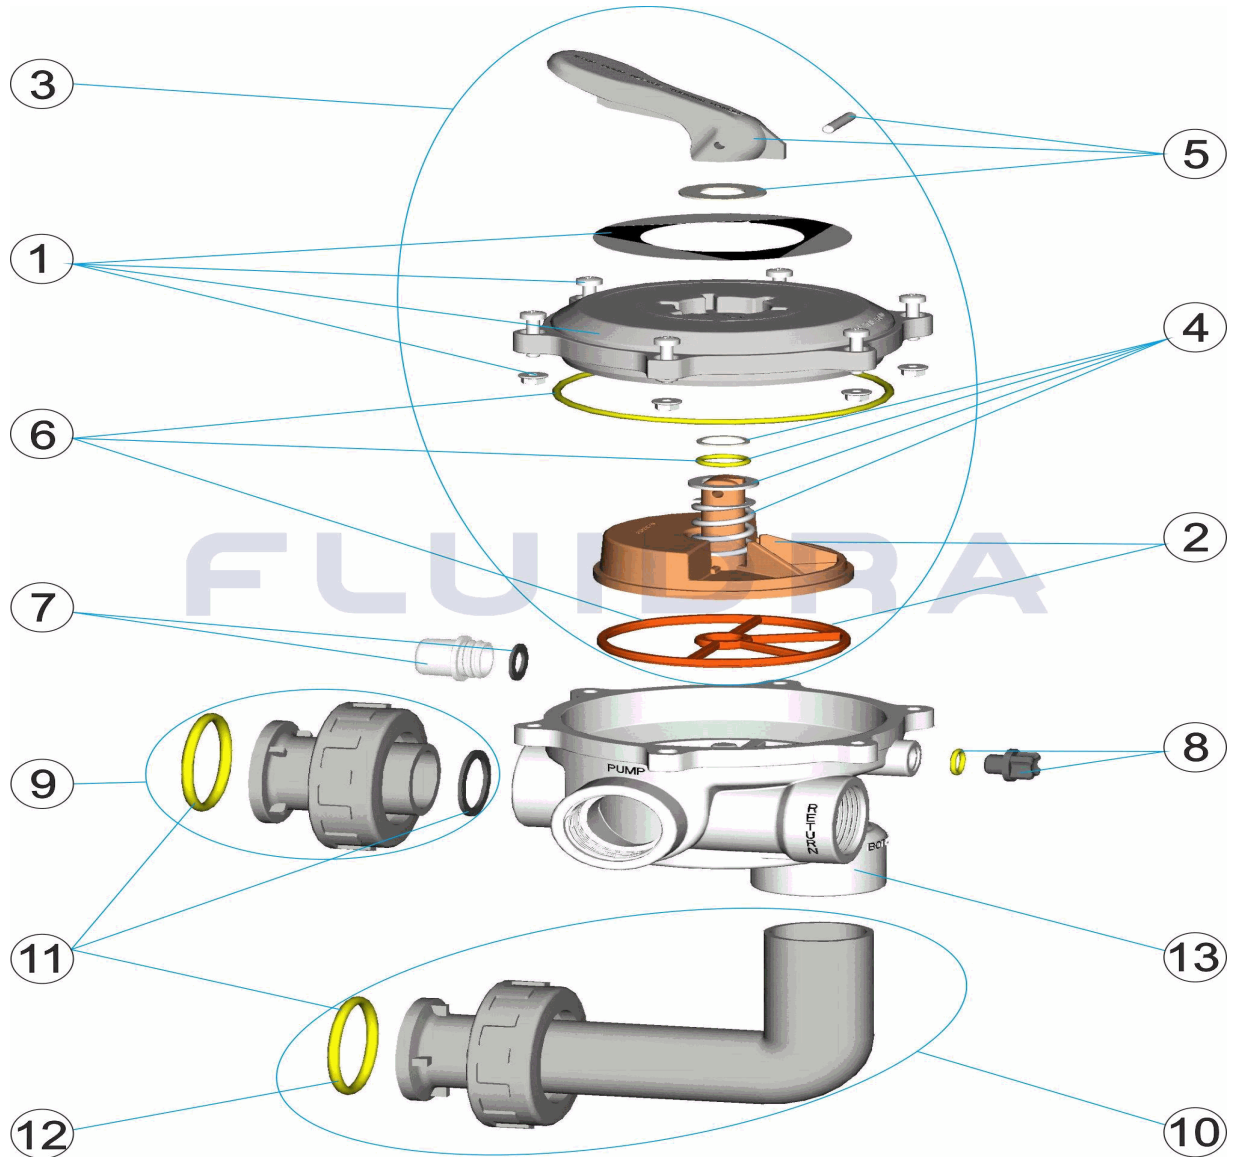

CODE **34543**

BESCHREIBUNG: **MEHRWEGVENTIL 1 1/2" ANSCHLUSS FILTER - FLA "**

DEUTSCH

POS	CODE	BESCHREIBUNG	MENGE	POS	CODE	BESCHREIBUNG	MENGE
1	4404122401	SET ABDECKUNG 1 1/2" - FLA "		8	4404121107	STOPFEN 1/4' VENTIL	
2	4404122402	VERTEILER UND DICHTUNG 1 1/2" - FLA "		9	4404120202	ANSCHLUSS GERADE SCHWARZ 1 1/2' NEU	
3	4404122403	SET OBEN 1 1/2" - FLA "		10	4404120204	ANSCHLUSSWINKEL SCHWARZ 1 1/2' NEU	
4	4404122404	VENTILFEDER 1 1/2" - FLAC "		11	4404120205	DICHTUNGEN ANSCHLUSS 1 1/2'	
5	4404122101	GRIFF 1 1/2" EC "		12	4404301901	O-RING GEWINDESTÜCK AUSGANG EPDM	
6	4404122104	VENTILDICHTUNGEN 1 1/2" EC "		13	34543R0100	SET GEHÄUSE 1 1/2" - FLA "	
7	4404120108	SCHAUGLAS UND DICHTUNG